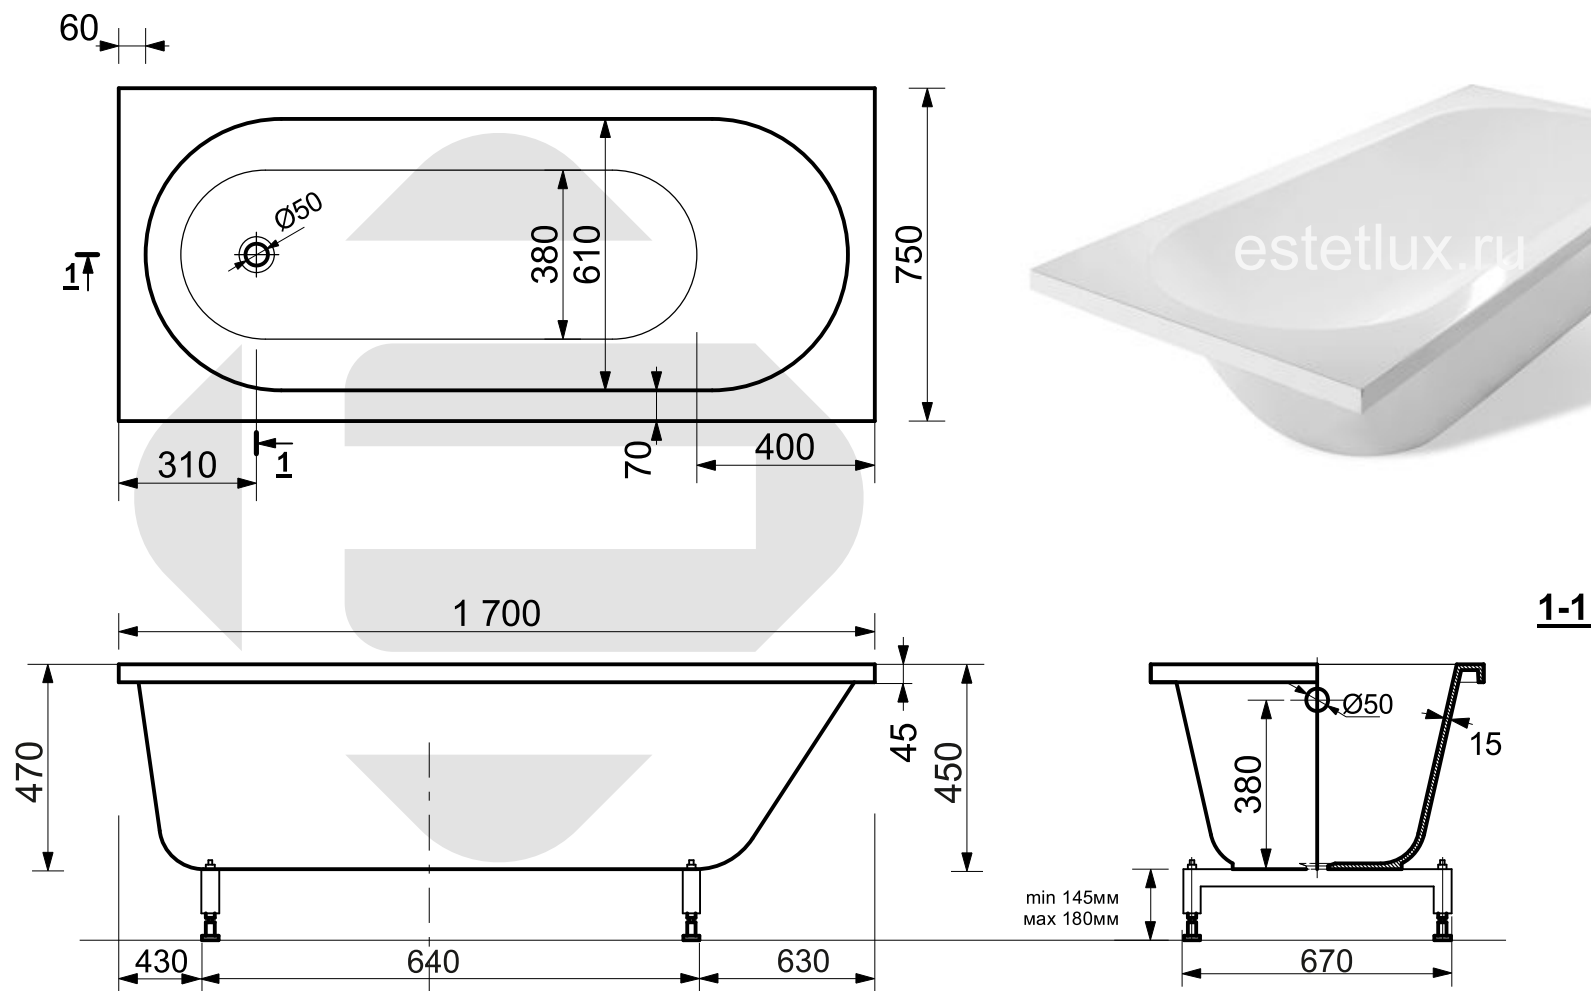

ESTET

г. Кострома, ул. Московская д. 105
тел. 8 (4942) 33 61 71

БАВНА "ЧЕСТЕР" 1700X750

ПРОИЗВОДСТВО ИЗДЕЛИЙ ИЗ ЛИТЬЕВОГО МРАМОРА
*Допустимое отклонение линейных размеров ± 5 мм

ООО «ЭСТЕТ»